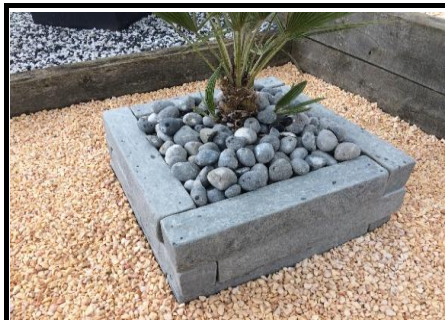

ROCHER
COUPÉ

graviers, galets
décoration

FICHE TECHNIQUE

Gravier Rose Valencia 8/12

TYPE DE PRODUIT

- Substrat Minéral - Marbre

Utilisation:

- Extérieure et Intérieure
- Paillage massifs, Décoration

Avantages:

- Décor massifs et plantations
- Drainant
- Conforme à la norme NFU 44-551, Substrat Minéral Utilisable en Agriculture Biologique.
- PH= 8,98

Consommation:

- Environ 50kg/m²
- Densité= 1 500kg/m³